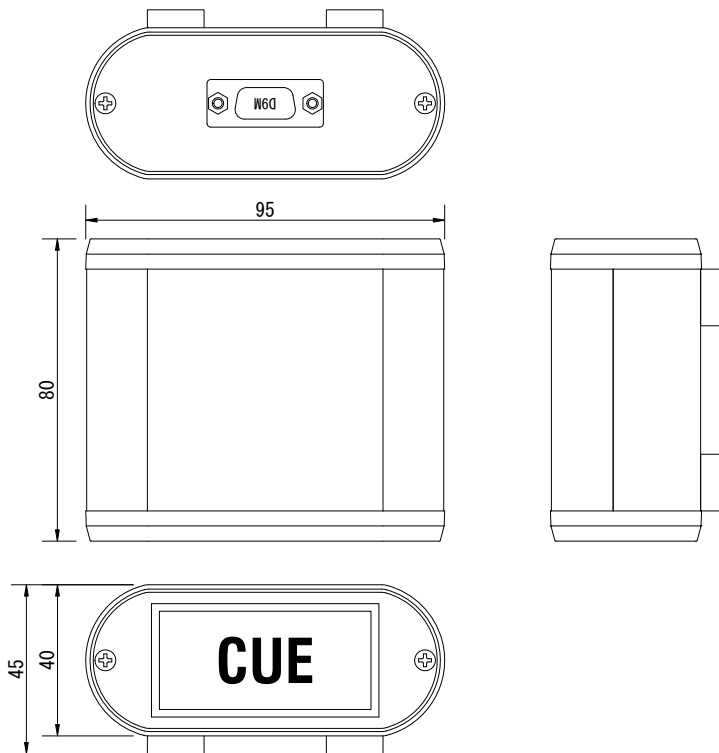

24V点灯 D9M入力 の CUE LAMP BOX 汎用品。
 本体のみ。電源や操作スイッチは付属しません

外装仕様
 ケース: Alp / 黒アルマイト
 前後パネル: 黒ABS

*Dサブコネクターの勘合固定ネジは強く締めないでください。

D9 ピン配

D9M (#4-40)

Pin No.	Description	type	note
1	---		
6	24V		点灯時16mA
2	---		
7	CUE LAMP IN (0V)		
3	---		
8	---		
4	---		
9	---		
5	---		
CASE	---		

製品名: CUE LAMP BOX B1

型番: SLBCB1

SPEC.

電源: 24VDC外部供給

消費電力: 24V/16mA

コネクタ: D9M(#4-40) type x1

動作温度湿度: 5~35°C、20~80%RH(非結露)

外形寸法: W95mm / H45mm / D80mm (コネクタおよび突起部除く)

質量: 0.16kg

付属品: ---