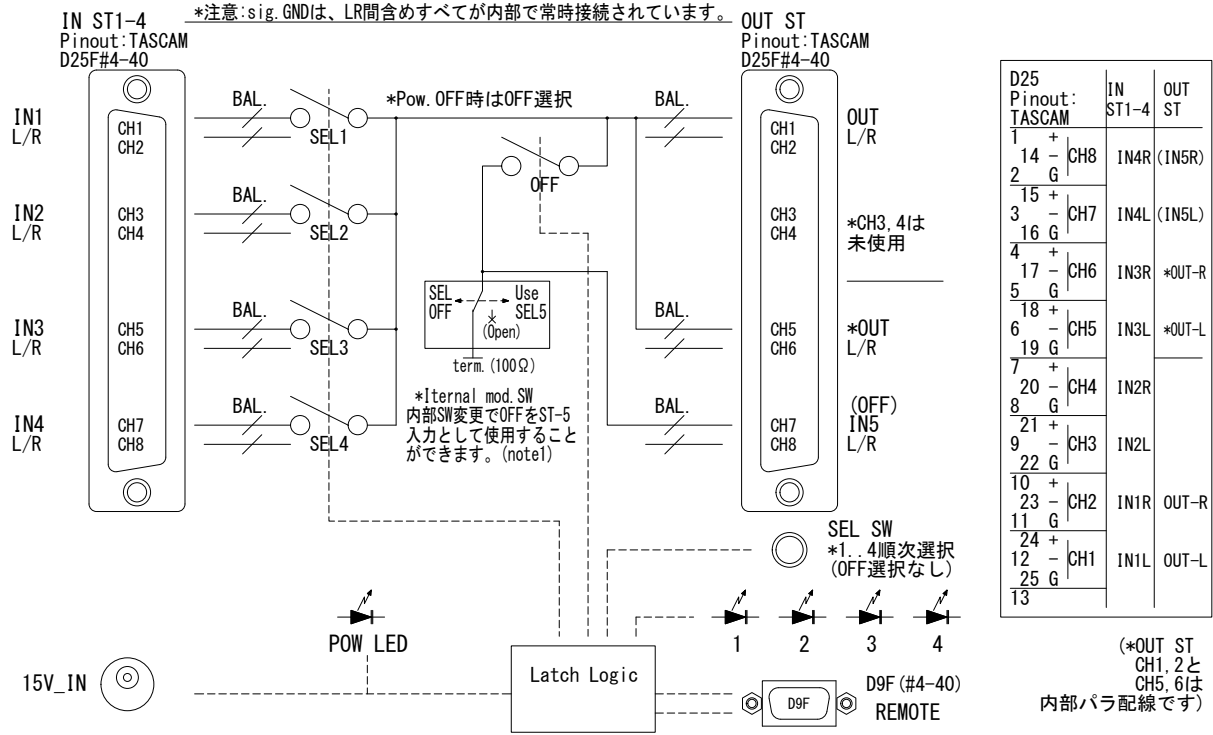

写真は開発中のものです。製品の外観は若干異なる場合があります。

製品概要

- *STEREO 4in1out(内部設定により5in1outも可能) リレーパッシブセレクター。
- *D25タイプコネクター入出力(TASCAMピン配列)。
- *D9リモート接続により外部から切替可能。設備用途にも最適。
- *リモート制御形式はステータス入力に加え、パルス+タリバック(モーメンタリースイッチ入力)も可。
- *アルミシールドケース。

*"TASCAM"はティアック(株)の登録商標です

製品名: STEREO 4 to 1 D25I/O RL SELECTOR

型番: TSS41T

SPEC.

電源:	AC100V, 50/60Hz 付属ACアダプター15V, (本体15VDC)
消費電力:	2.7Wmax/AC100V, (本体15V/150mA(max))
音声入力:	D25F(#4-40) type x1 許容入力<27dBm
音声出力:	D25F(#4-40) type x1
制御入力:	D9F(#4-40) type x1 定格別途記載
切替時間:	約50ms (*切替り時の入力間シヨート避け全OFF時間約40ms+リレー動作時間)
動作温度湿度:	5~35°C、20~80%RH(非結露)
外形寸法:	W140mm / H42mm / D100mm (コネクターおよび突起部除く)
質量:	0.47kg(本体のみ、ACアダプター(0.08kg)除く)
付属品:	ACアダプター(コード1.5m) 1ヶ、取扱説明書 1部

外装仕様

ケース: Alp t2.0 / 黒塗装

前パネル: Alp t1.5 / 黒塗装

後パネル: SECC t1.2 / 亜鉛素地

ブロック図およびD25音声ピン配

REMOTE ピン配

Pin No.	Description	type	note
1	OV/GND	PO	OV_SW共通
6	15V	PO	15V出力 LAMP出力用 (80mA以下)
2	S/B-SEL1	LI/OD	パルス入力兼ランプ出力SEL1 (30mA以下)
7	S/B-SEL2	LI/OD	パルス入力兼ランプ出力SEL2 (30mA以下)
3	S/B-SEL3	LI/OD	パルス入力兼ランプ出力SEL3 (30mA以下)
8	S/B-SEL4	LI/OD	パルス入力兼ランプ出力SEL4 (30mA以下)
4	S-OFF	LI	パルス入力 OP_OFF (OFF動作のみ。再度押し復帰なし)*1
9	B/Y-OFF	LI/OD	ランプ出力 OP_OFF/ステータス入力-強制OFF選択 (=IN5)
5	S-SW (OMIT OFF)	LI	パルス入力 順次選択 (OFF除く) S-SW+S-FF ONのままでS/B-SEL1-4はステータス入力。note2
CASE	FG (sig GND)	---	*1 B-OFF点灯時、B-SEL1~4は消灯

note2: S-SWとS-OFFを両方ONのままにすると、S/B-SEL1-4は後番優先一ステータス入力となります。B/Y-OFFは出力停止で入力 (強制OFF選択) (=IN5) は有効。このとき本体SEL SWも無効です。

図1: SW接続例1 (4ボタン+OFF)

図2: SW接続例2 (2ボタン順次+OFF)

Tシリーズ製品ラインナップ (2021)

TSS21A	STEREO 2in1out (MONO 4in1out) SELECTOR	リレーパッシブ切替 XLR3コネクタ
TSS12A	STEREO 1in2out (MONO 1in4out) SELECTOR	リレーパッシブ切替 XLR3コネクタ
TSS41T	STEREO 4in1out SELECTOR	リレーパッシブ切替 D25コネクタ
TSS14T	STEREO 1in4out SELECTOR	リレーパッシブ切替 D25コネクタ
TBA28T	2in8out	電子バランスIO ADA D25コネクタ
TLA44T	4in4out	電子バランスIOレベルトリムアンプ D25コネクタ
TVS11A	STEREO 1in1out	モニターボリュームコントローラー+リモートボックス
TDS22T	STEREO 2系統	リレーパッシブDIM/MUTE D25コネクタ