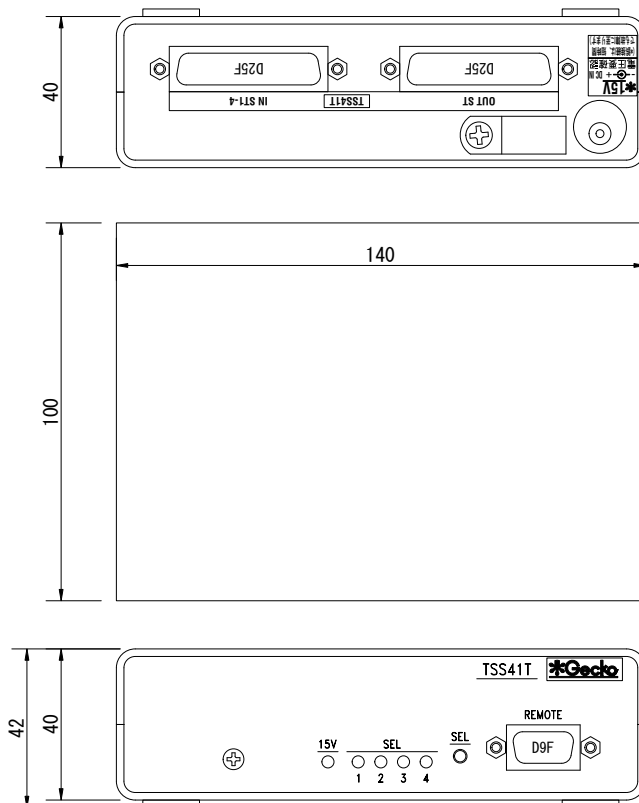

写真は開発中のものです。製品の外観は若干異なる場合があります。

製品概要

- *STEREO 4in1out(内部設定により5in1outも可能) リレーパッシブセレクター。
- *D25タイプコネクター入出力(TASCAMピン配列)。
- *D9リモート接続により外部から切替可能。設備用途にも最適。
- *リモート制御形式はステータス入力に加え、パルス+タリバック(モーメンタリースイッチ入力)も可。
- *アルミシールドケース。

*"TASCAM"はティアック(株)の登録商標です

製品名: STEREO 4 to 1 D25I/O RL SELECTOR

型番: TSS41T

SPEC.

電源:	AC100V, 50/60Hz 付属ACアダプター15V, (本体15VDC)
消費電力:	2.7Wmax/AC100V, (本体15V/150mA(max))
音声入力:	D25F(#4-40) type x1 許容入力<27dBm
音声出力:	D25F(#4-40) type x1
制御入力:	D9F(#4-40) type x1 定格別途記載
切替時間:	約50ms (*切替り時の入力間シヨート避け全OFF時間約40ms+リレー動作時間)
動作温度湿度:	5~35°C、20~80%RH(非結露)
外形寸法:	W140mm / H42mm / D100mm (コネクターおよび突起部除く)
質量:	0.47kg(本体のみ、ACアダプター(0.08kg)除く)
付属品:	ACアダプター(コード1.5m) 1ヶ、取扱説明書 1部

外装仕様

ケース: Alp t2.0 / 黒塗装

前パネル: Alp t1.5 / 黒塗装

後パネル: SECC t1.2 / 亜鉛素地

ブロック図およびD25音声ピン配

REMOTE ピン配

Pin No.	Description	type	note
1	OV/GND	PO	OV_SW共通
6	15V	PO	15V出力 LAMP出力用 (80mA以下)
2	S/B-SEL1	LI/OD	パルス入力兼ランプ出力SEL1 (30mA以下)
7	S/B-SEL2	LI/OD	パルス入力兼ランプ出力SEL2 (30mA以下)
3	S/B-SEL3	LI/OD	パルス入力兼ランプ出力SEL3 (30mA以下)
8	S/B-SEL4	LI/OD	パルス入力兼ランプ出力SEL4 (30mA以下)
4	S-OFF	LI	パルス入力 OP_OFF (OFF動作のみ。再度押し復帰なし)*1
9	B/Y-OFF	LI/OD	ランプ出力 OP_OFF/ステータス入力-強制OFF選択 (=IN5)
5	S-SW (OMIT OFF)	LI	パルス入力 順次選択 (OFF除く) S-SW+S-FF ONのままでS/B-SEL1-4はステータス入力。note2
CASE	FG (sig GND)	---	*1 B-OFF点灯時、B-SEL1~4は消灯