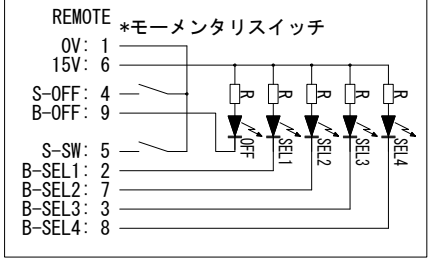

note: 電源OFF時はOFF選択です。電源再投入時は直前状態に復帰します。直前状態は、電源ON状態で約1分間操作が行われなかった時に内部不揮発メモリーに保存されます (連続して操作が行われている場合保存されません)。

note1: 内部SW変更でOFF選択をIN5として使用することができます。この場合OUT-STコネクタのCH7, 8をIN5として使用します。OFF選択の動作はSEL1-4選択動作とは違いがあります。OFF選択状態がそのままIN5に置き換わるため使用時はこの点に注意する必要があります。 (*IN5接続時は必ず内部SW変更要)

note2: S-SWとS-OFFを両方ONのままにすると、S/B-SEL1-4は後番優先一ステータス入力となります。B/Y-OFFは出力停止で入力 (強制OFF選択) (=IN5) は有効。このとき本体SEL SWも無効です。

図1: SW接続例1 (4ボタン+OFF)

図2: SW接続例2 (2ボタン順次+OFF)

Tシリーズ製品ラインナップ (2021)

TSS21A	STEREO 2in1out (MONO 4in1out) SELECTOR	リレーパッシブ切替 XLR3コネクタ
TSS12A	STEREO 1in2out (MONO 1in4out) SELECTOR	リレーパッシブ切替 XLR3コネクタ
TSS41T	STEREO 4in1out SELECTOR	リレーパッシブ切替 D25コネクタ
TSS14T	STEREO 1in4out SELECTOR	リレーパッシブ切替 D25コネクタ
TBA28T	2in8out	電子バランスIO ADA D25コネクタ
TLA44T	4in4out	電子バランスIOレベルトリムアンプ D25コネクタ
TVS11A	STEREO 1in1out	モニターボリュームコントローラー+リモートボックス
TDS22T	STEREO 2系統	リレーパッシブDIM/MUTE D25コネクタ