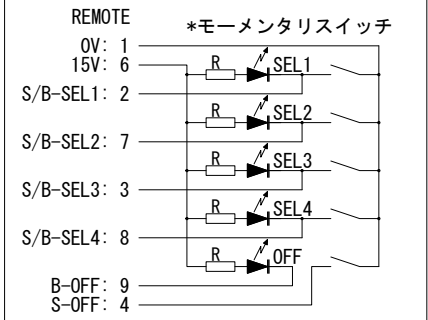

note: 電源OFF時はOFF選択です。電源再投入時は直前状態に復帰します。直前状態は、電源ON状態で約1分間操作が行われなかった時に内部不揮発メモリーに保存されます (連続して操作が行われている場合保存されません)。

note1: 内部SW変更でOFF選択をIN5として使用することができます。この場合OUT-STコネクタのCH7, 8をIN5として使用します。OFF選択の動作はSEL1-4選択動作とは違いがあります。OFF選択状態がそのままIN5に置き換わるため使用時はこの点に注意する必要があります。 (*IN5接続時は必ず内部SW変更要)

note2: S-SWとS-OFFを両方ONのままにすると、S/B-SEL1-4は後番優先一ステータス入力となります。B/Y-OFFは出力停止で入力 (強制OFF選択) (=IN5) は有効。このとき本体SEL SWも無効です。

図1: SW接続例1 (4ボタン+OFF)

図2: SW接続例2 (2ボタン順次+OFF)

Tシリーズ製品ラインナップ (2021)

TSS21A	STEREO 2in1out (MONO 4in1out) SELECTOR	リレーパッシブ切替 XLR3コネクタ
TSS12A	STEREO 1in2out (MONO 1in4out) SELECTOR	リレーパッシブ切替 XLR3コネクタ
TSS41T	STEREO 4in1out SELECTOR	リレーパッシブ切替 D25コネクタ
TSS14T	STEREO 1in4out SELECTOR	リレーパッシブ切替 D25コネクタ
TBA28T	2in8out	電子バランスIO ADA D25コネクタ
TLA44T	4in4out	電子バランスIOレベルトリムアンプ D25コネクタ
TVS11A	STEREO 1in1out	モニターボリュームコントローラー+リモートボックス
TDS22T	STEREO 2系統	リレーパッシブDIM/MUTE D25コネクタ